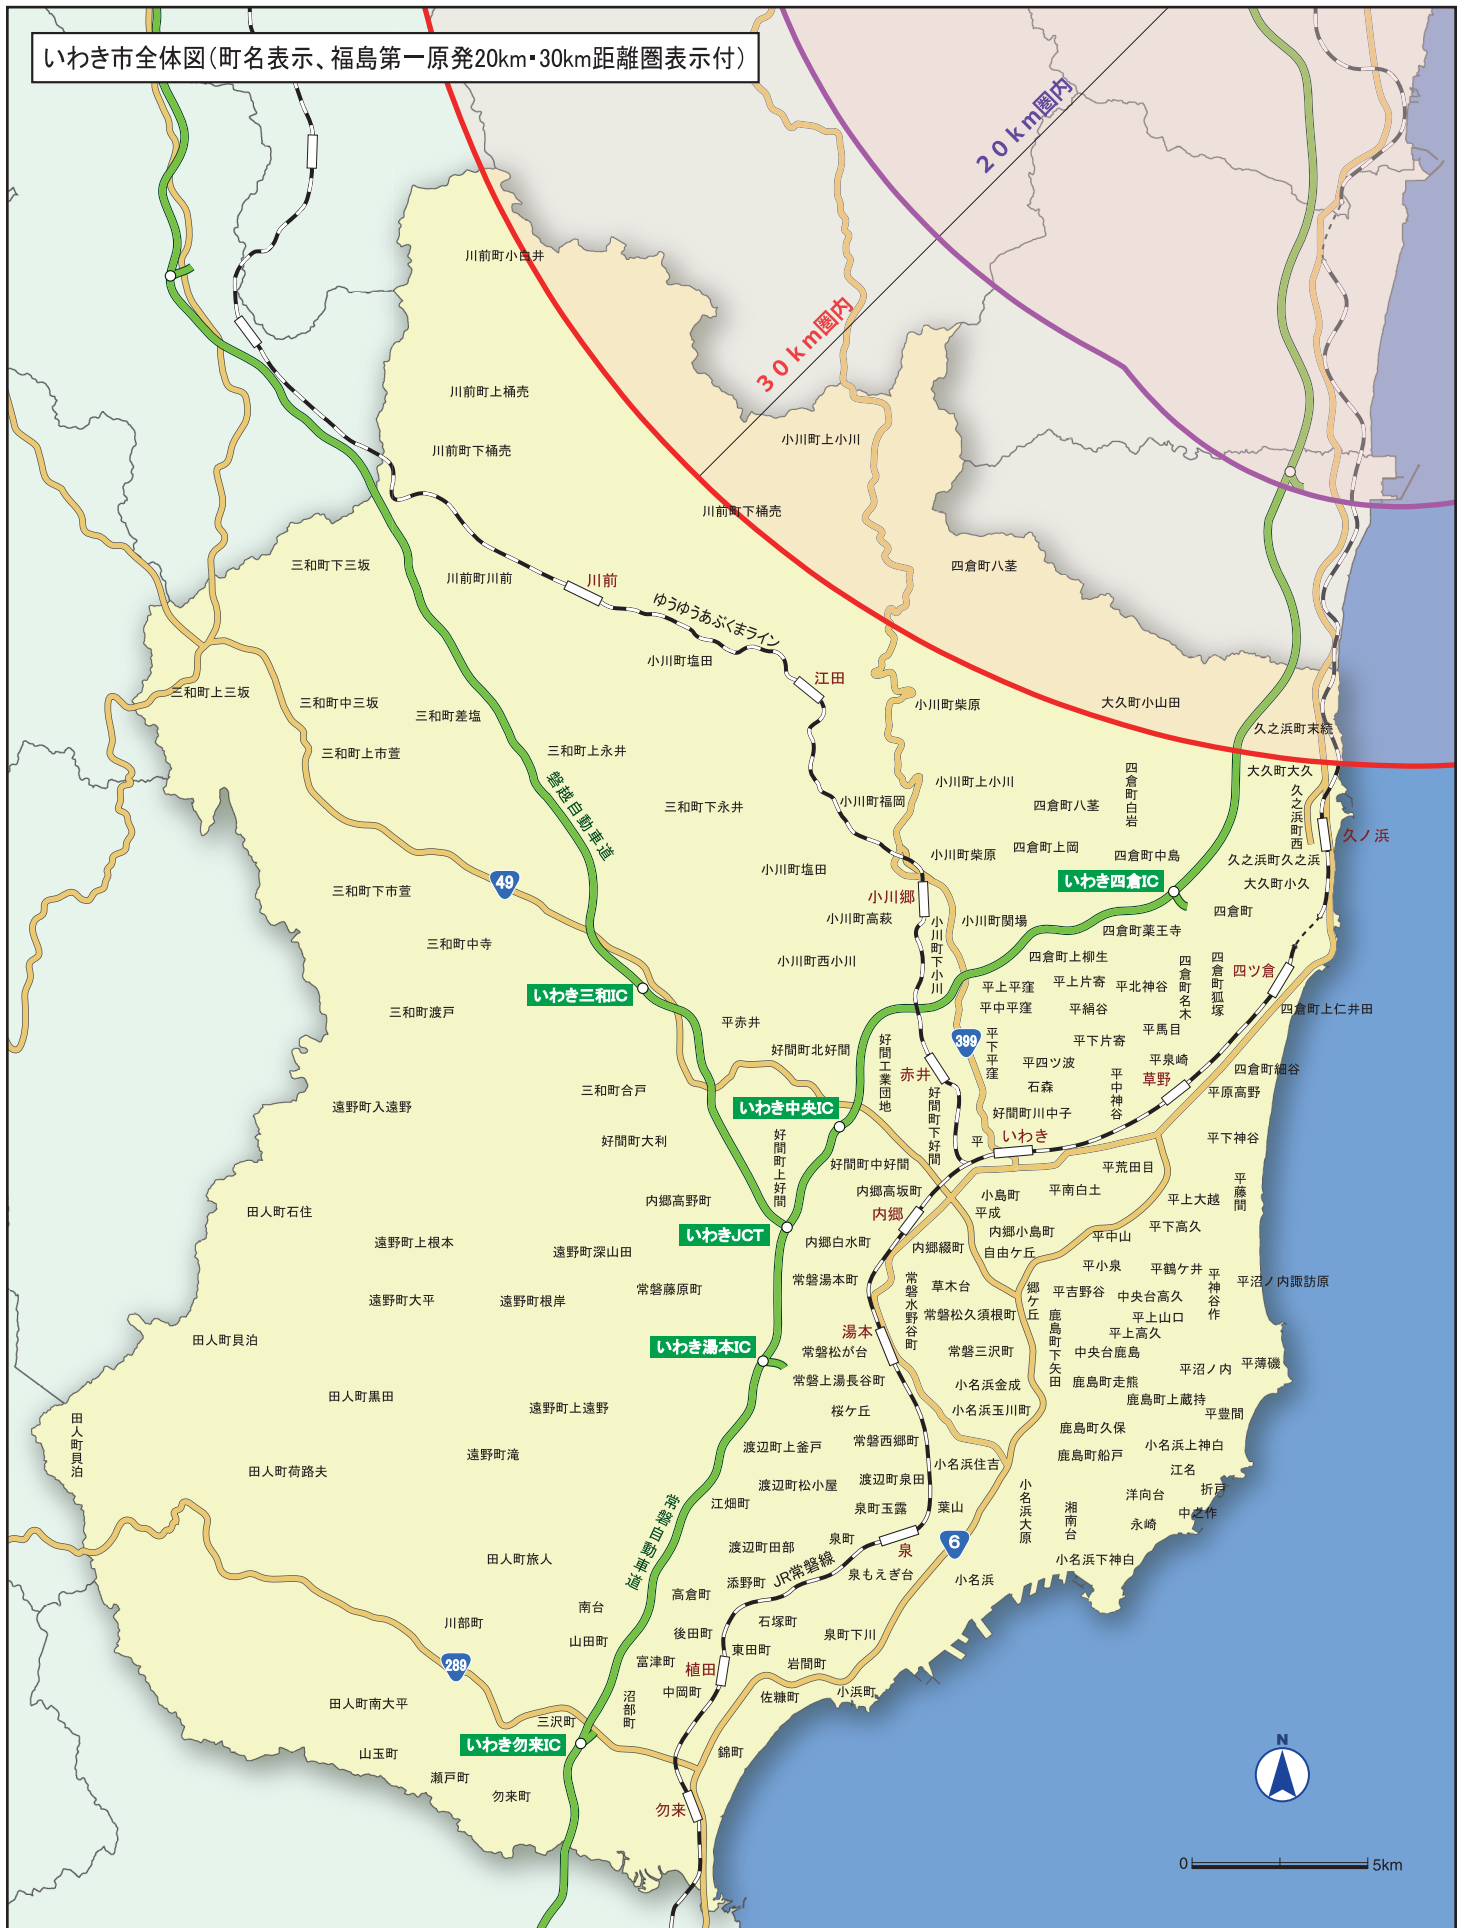

いわき市全体図(町名表示、福島第一原発20km・30km距離圏表示付)

地図制作：W OFFICE

町名表示版