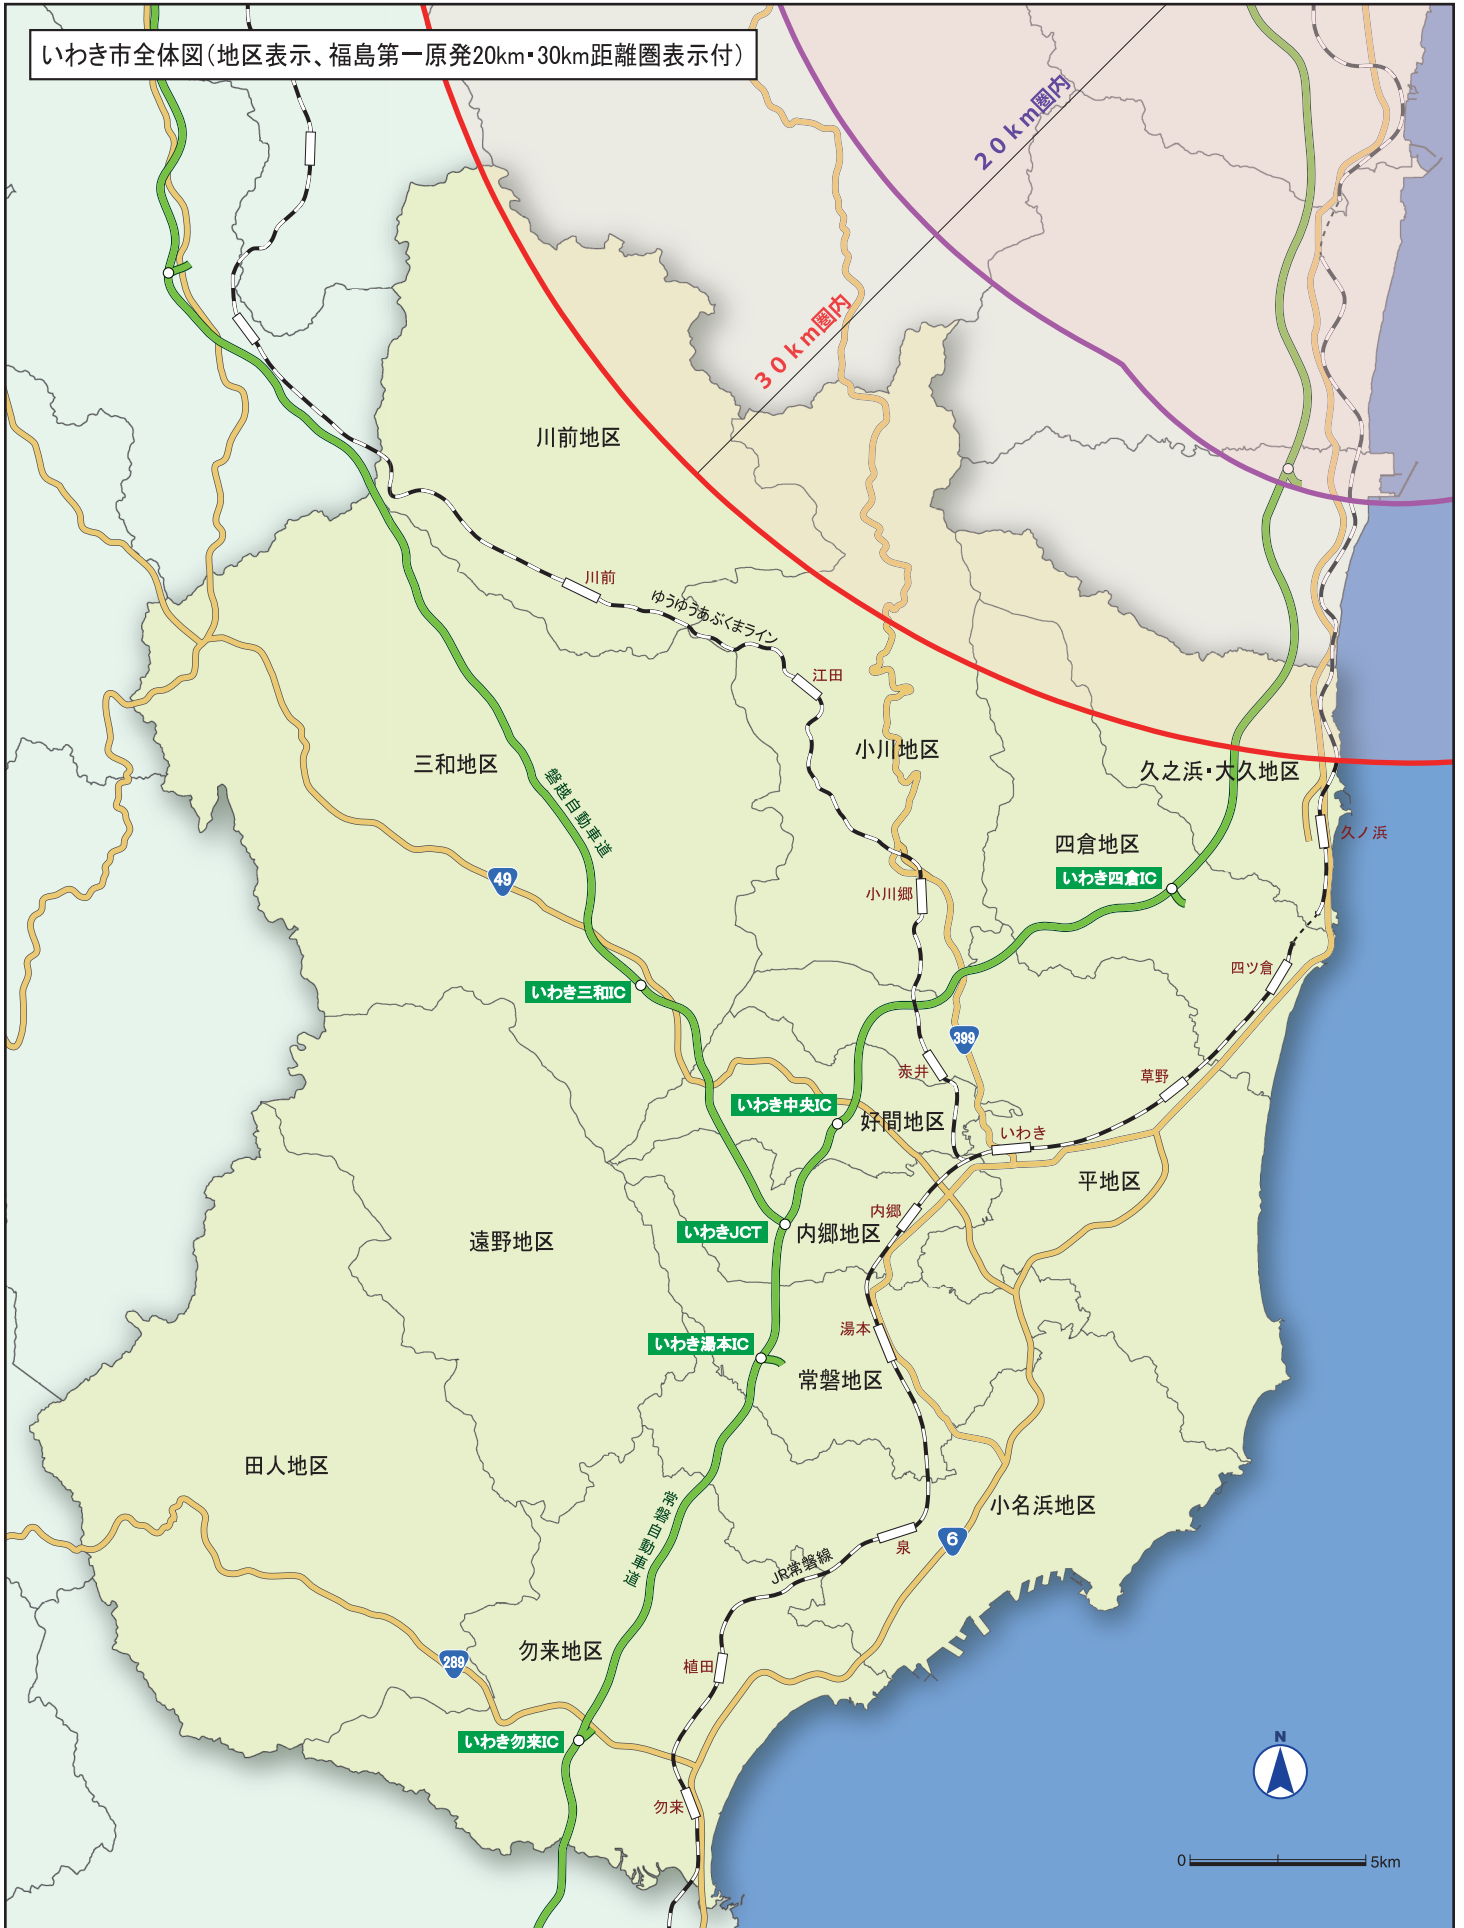

いわき市全体図(地区表示、福島第一原発20km・30km距離圏表示付)

地図制作：W OFFICE

地区表示版